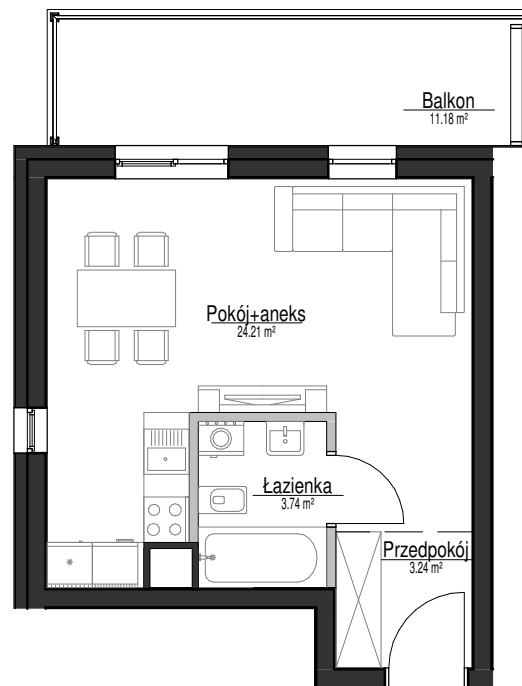

Lokal

A/1.6/P1

Metraż

31.19

Podziałka podana z tolerancją 5%
Aranżacja mieszkania ma charakter pogładowy

NORTH STAR
DEVELOPMENT

ul. Sikorskiego 36
83-000 Pruszcz Gdański

+48 727 723 723
sprzedaz@northstardevelopment.pl
www.nsdevelopment.pl

MIESZKANIA
SIKORSKIEGO 36